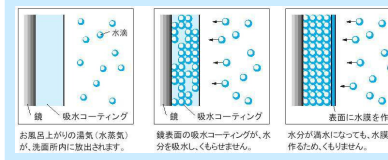

エクセルライト

チェリー

* 扉柄A/Bは価格が変わります。

取っ手

アルミライン取っ手

カウンター

スクエア型の洗練されたフォルム

両サイドにはタオル・メイク小物が並べられ、ドレッサー感覚で使えます。水栓まわりは一段低く、濡れても大丈夫な洗面小物が置けます。

カウンター幅
110mm

縫ぎ目がなく
お手入れしやすい
洗面ボール一体型カウンター。

ミラー

■3面鏡 (ミドルミラーなし)

ミラー裏にはたっぷり収納。メイクに便利な3面鏡。

くまリシャウト! (センターミラーのみ)

収納例

ミラー内
コンセント

業界初 ヒーターを使っていない、全面くもらないミラー

洗面所の鏡を
くまリシャウト!

・電気代ゼロ
・消し忘れの心配不要
鏡全体に吸水コーティングのくもり止め加工を施しているから、前面くつきリクリア。

水栓

■シングルレバーシャワー (リフト式)

湯温・吐水量をレバーひとつで調節可能

リフトアップ 高さ60mm

フロアキャビネット