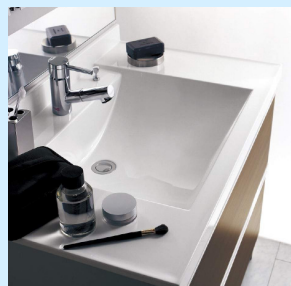

洗面ドレッシング [シーライン]

CLine

※写真はイメージです。組合せ・サイズなどはお見積書をご確認ください。

扉柄バリエーション

扉柄A

扉柄B

ホワイト

エクセルダーク

エクセルライト

チェリー

* 扉柄A/Bは価格が変わります。

取っ手

アルミライン取っ手

カウンター

スクエア型の洗練されたフォルム

両サイドにはタオル・メイク小物が並べられ、ドレッサー感覚で使えます。水栓まわりは一段低く、濡れても大丈夫な洗面小物が置けます。

カウンター幅
110mm

縫ぎ目がなく
お手入れしやすい
洗面ボール一体型カウンター。

ミラー

■3面鏡 (ミドルミラーなし)

ミラー裏にはたっぷり収納。メイクに便利な3面鏡。

くまリシャウト! (センターミラーのみ)

収納例

ミラー内
コンセント

業界初 ヒーターを使っていない、全面くもらないミラー

洗面所の鏡を
くまリシャウト!

・電気代ゼロ
・消し忘れの心配不要
鏡全体に吸水コーティングのくもり止め加工を施しているから、前面くつきリクリア。

水栓

■シングルレバーシャワー (リフト式)

湯温・吐水量をレバーひとつで調節可能

リフトアップ 高さ60mm

フロアキャビネット